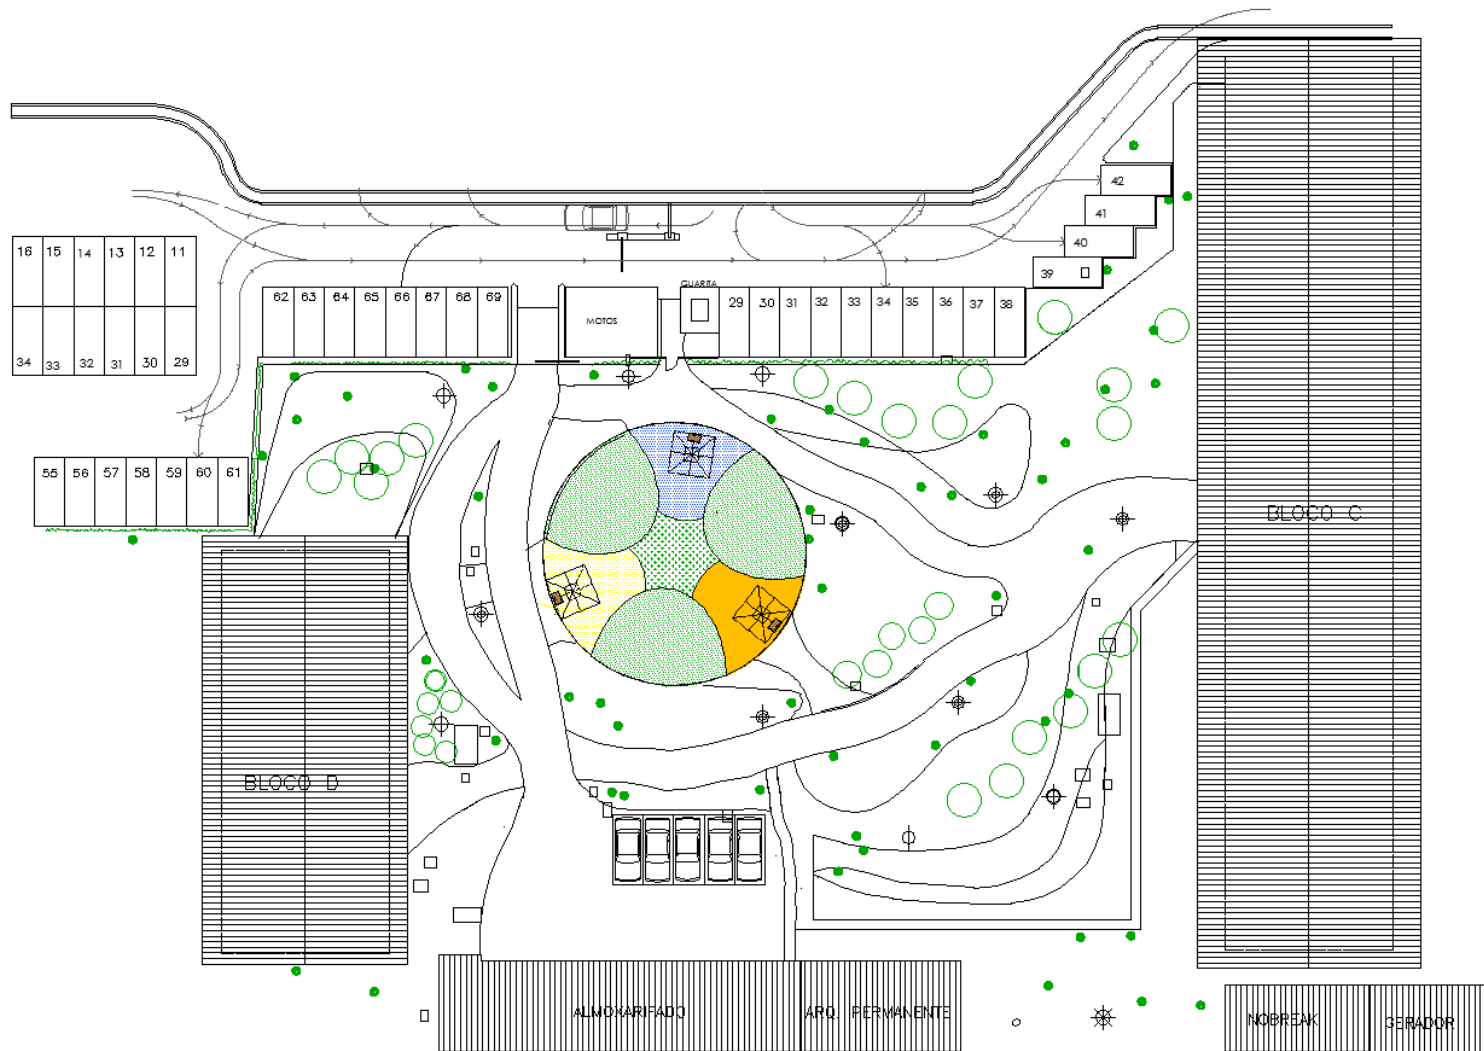

# **PARKLET SEBRAE RECIFE**

**Projeto: AA Arquitetura**

**Planta-baixa**

**Planta-baixa**

# Materiais

**SEIXOS ROLADOS NA COR  
BRANCA**

**PISO DRENANTE EMBORRACHADO,  
EM PLACAS**

**EXEMPLO DE UTILIZAÇÃO**

**PISO INTER TRAVADO A SER USADO NAS  
CIRCULAÇÕES COMPLEMENTARES**

# Mobiliário

**OMBRELONE SUPREMO LATERAL QUADRADO 3X3M  
GIRA 360º MADEIRA E FLOREIRA**

**BANCO RÚSTICO DE  
MADEIRA MACIÇA 35 X 35**

**MESA RÚSTICA DE  
MADEIRA MACIÇA**